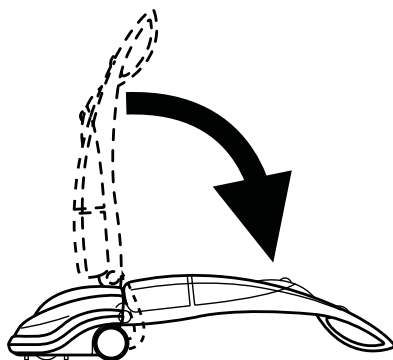

Opcional:

• 6.505.0009
Kit para limpieza de alfombras

• 4.512.0068
Extensión cable eléctrico de 15 m con enchufe Schuko

• 0.010.0014
64 x 100 ml detergente concentrado

Altura mínima de trabajo 200 mm.: permite limpiar debajo de muebles, sillas, mesas, camas, etc. El mango reclinable garantiza el uso diario fácil y sencillo de la maquina. La gran capacidad de los tanques evita paradas frecuentes para llenar la unidad.