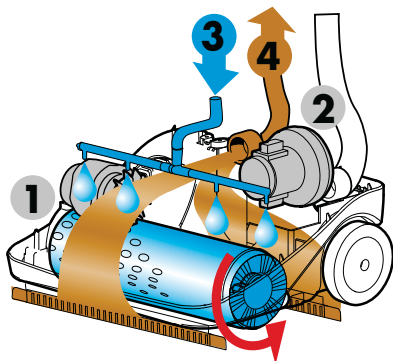

- 1) Motor cepillo
- 2) Motor de aspiración
- 3) Inyección agua limpia con detergente
- 4) Aspiración agua sucia y secado

Cepillo PPL para la mayoría de superficies (disponible opcional cepillo para alfombras y moquetas). Estructura en ABS. Ruedas sin marca.

Opcional:

• 6.505.0009
Kit para limpieza de alfombras

• 4.512.0068
Extensión cable eléctrico de 15 m con enchufe Schuko

• 0.010.0014
64 x 100 ml detergente concentrado

Altura mínima de trabajo 200 mm.: permite limpiar debajo de muebles, sillas, mesas, camas, etc. El mango reclinable garantiza el uso diario fácil y sencillo de la maquina. La gran capacidad de los tanques evita paradas frecuentes para llenar la unidad.

Sistema de enganche y desenganche rápido del cepillo cilíndrico sin necesidad de herramientas. Limpieza y mantenimiento son rápidos y fáciles para cualquier operador.

- 1) Motor cepillo
- 2) Motor de aspiración
- 3) Inyección agua limpia con detergente
- 4) Aspiración agua sucia y secado

• 0.010.0014
64 x 100 ml detergente concentrado

Altura mínima de trabajo 200 mm.: permite limpiar debajo de muebles, sillas, mesas, camas, etc. El mango reclinable garantiza el uso diario fácil y sencillo de la maquina. La gran capacidad de los tanques evita paradas frecuentes para llenar la unidad.