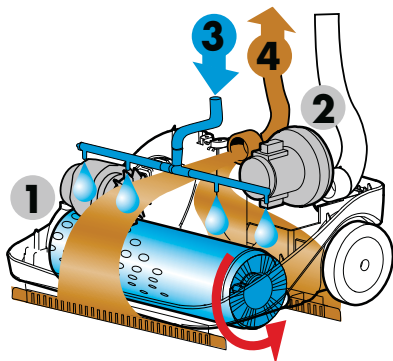

Sprinter

Dotación de serie:

• 6.505.0002
Cepillo PPL Ø 100 mm

• 6.505.0001
Kit boquilla de secado

• 5.509.0007
Base de estacionamiento

• 0.010.0034
4 x 100 ml detergente concentrado

Vea el video en youtube:
www.youtube.com/lavorpro

- Ideal para la limpieza de áreas pequeñas como tiendas, oficinas, cocinas, escuelas, hospitales, bares, gimnasios, restaurantes y en general para sustituir los sistemas manuales normales de limpieza
- Simplicidad de uso gracias a sus tres mandos para accionar cepillo, lavado y secado
- Doble boquilla de secado para un secado óptimo en ambos sentidos de la marcha
- Silenciosa, nivel de presión acústica 68 dB (A)
- Altura mínima de trabajo 200 mm
- Robusta estructura realizada en materiales resistentes
- Presión sobre el cepillo para una eficaz limpieza
- Depósitos extraíbles
- Práctico soporte para el cable
- Ruedas sin marca

	Sprinter
código	8.501.0501
alimentación	230 V - 50 Hz
ancho de trabajo / boquilla	290 / 320 mm
rendimiento horario máx.	1015 m ² /h
capacidad depósito agua limpia	2.8 l / 0.74 gal
capacidad depósito recuperación	5.6 l / 1.48 gal
avance	mecánico
RPM / presión cepillo	1000 / 7 kg / 15,43 lbs
potencia motor cepillo	200 W
nivel de ruido dB (A)	68
depresión / potencia motor aspiración	1428 mmH ₂ O / 800 W
dimensiones / peso	37 x 37 x 113 cm / 13 kg